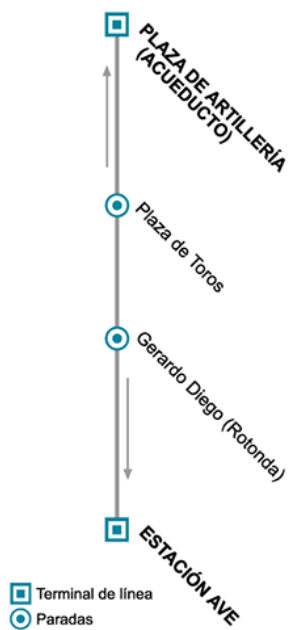

HORARIO TRENES MADRID-SEGOVIA. Bus-Estación AVE Segovia (Afueras ciudad)-
Chamartín

18.22	18.50	28 min.	AVANT	11,10 €	Turista	Ida y Vuelta	+
19.29	19.56	27 min.	AVANT	11,10 €	Turista	Ida y Vuelta	+
19.29	19.56	27 min.	ALVIA	19,50 €	Turista	Ida y Vuelta	+
20.23	20.51	28 min.	AVANT	11,10 €	Turista	Ida y Vuelta	+
20.42	21.10	28 min.	AVE	19,50 €	Turista	Ida y Vuelta	+
21.12	21.40	28 min.	AVANT	11,10 €	Turista	Ida y Vuelta	+
21.37	22.06	29 min.	ALVIA	19,50 €	Turista	Ida y Vuelta	+

C.1 Recorrido autobús urbano 11